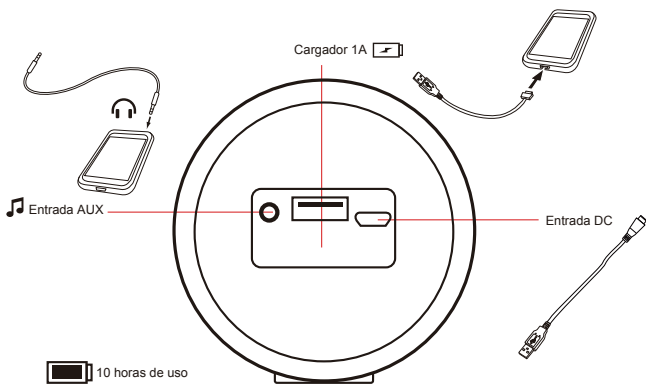

Información general

10 horas de uso

Tiempo de recarga 4 horas