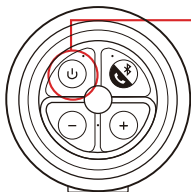

Информация

Индикатор питания и зарядки

Не в режиме зарядки:

- Емкость батареи > 30%: Горит зеленый индикатор
- Емкость батареи < 30%: Горит красный индикатор

В режиме зарядки:

- Емкость батареи < 50%: Мигает красный индикатор
- Емкость батареи > 50%: Мигает зеленый индикатор
- Батарея полностью заряжена: Горит зеленый индикатор