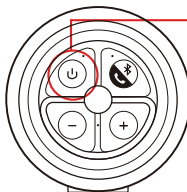

電源&充電インジケター

通常時：

- ・バッテリー残量30%以上：グリーンLED点灯
- ・バッテリー残量30%未満：レッドLED点灯

充電時：

- ・バッテリー残量50%未満：レッドLED点滅
- ・バッテリー残量50%以上：グリーンLED点滅
- ・充電完了：グリーンLED点灯