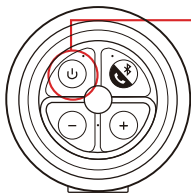

一般規格	
電池	可充電鋰電池
預估電池播放時間	約10小時
電池所需充電時間	4小時
顏色	黑 / 紅 / 藍 / 粉紅
尺寸	188 mm * 76 mm * 78 mm
重量	550g

快速入门指南

概述

连接使用

蓝牙指示

- 对频中：蓝灯闪烁每半秒一次
- 待机状态：蓝灯闪烁每四秒一次
- 已对频：蓝灯恒亮

功能指示

电源与充电状态指示