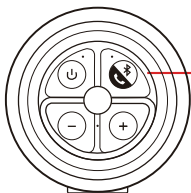

Подключение

Индикатор Bluetooth

- Сопряжение: Синий индикатор мигает через каждые полсекунды
- Режим ожидания: Синий индикатор мигает через каждые 4 секунды
- Сопряжено: Синий индикатор горит