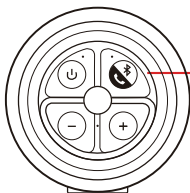

连线规格	
蓝牙系统	4.0版
频率范围	2.402 GHz - 2.480 GHz
兼容的蓝牙设定档	A2DP, AVRCP, HFP, HSP, SCMS-T, AAC
调变方式	FHSS
输出	蓝牙标准规格 Power Class 2
最大通讯距离	10 公尺(30 英尺)

一般规格	
电池	可充电锂电池
预估电池播放时间	约10小時
电池所需充电时间	约4小時
颜色	黑 / 红 / 蓝 / 粉红
尺寸	188 mm * 76 mm * 78 mm
重量	550g

Kurzanleitung

Übersicht

Verbinden

Bluetooth-Anzeige

- Verbinden: Die blaue Anzeige blinkt alle 0,5 Sekunden.
- Standby: Die blaue Anzeige blinkt alle 4 Sekunden.
- Verbunden: Die blaue Anzeige leuchtet durchgängig.