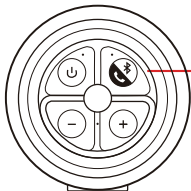

本体スペック	
電源	リチウムイオンバッテリー
電池持続時間	約10時間(オーディオ再生時)
充電時間	4時間
本体色	ブラック/レッド/ブルー/ピンク
最大外形寸法 (W)x(H)x(D)	188mm x 78mm x 76mm
質量	550g

快速入門指南

概述

連接使用

藍芽指示

- 對頻中: 藍燈閃爍每半秒一次
- 待機狀態: 藍燈閃爍每四秒一次
- 已對頻: 藍燈恆亮

功能指示

電源與充電狀態指示