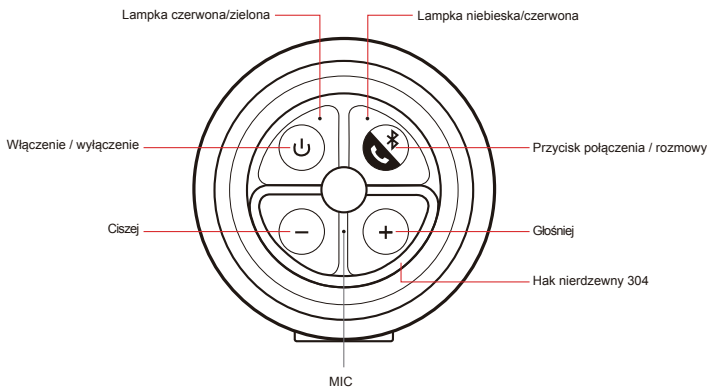

Informacje ogólne