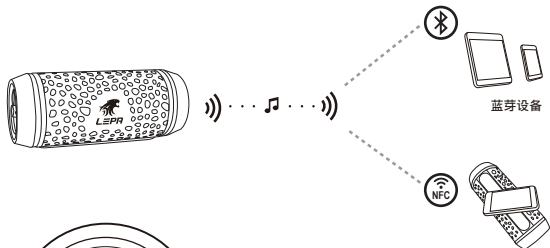

连接使用

蓝牙指示

- 对频中：蓝灯闪烁每半秒一次
- 待机状态：蓝灯闪烁每四秒一次
- 已对频：蓝灯恒亮