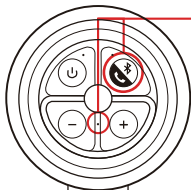

Информация

Индикатор питания и зарядки

Не в режиме зарядки:

- Емкость батареи > 30%: Горит зеленый индикатор
- Емкость батареи < 30%: Горит красный индикатор

В режиме зарядки:

- Емкость батареи < 50%: Мигает красный индикатор
- Емкость батареи > 50%: Мигает зеленый индикатор
- Батарея полностью заряжена: Горит зеленый индикатор