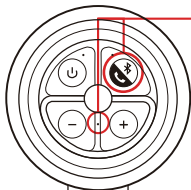

Información

Indicador de alimentación y recarga

En modo no-recarga:

- Capacidad de la batería >30%: luz verde fija
- Capacidad de la batería <30%: luz roja fija

En modo recarga:

- Capacidad de la batería <50%: luz roja parpadeando
- Capacidad de la batería > 50%: luz verde parpadeando
- Batería cargada: luz verde fija