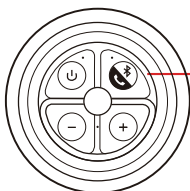

取扱説明書

-  フル充電で最長約10時間連続再生
-  約4時間でフル充電完了

NFCのペアリングは、対応デバイスを本製品底面のNFCマークにゆっぴりかざします

※読み取りづらい場合はデバイスを少し浮かすか、または前後左右にずらしてかざしてください

Bluetoothインジケター

- ・ペアリング：ブルーLEDが0.5秒間点滅
- ・スタンバイ：ブルーLEDが4秒間点滅
- ・ペアリング完了：ブルーLEDが点灯