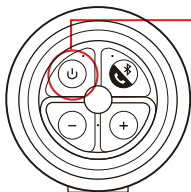

Información

Indicador de alimentación y recarga

En modo no-recarga:

- Capacidad de la batería >30%: luz verde fija
- Capacidad de la batería <30%: luz roja fija

En modo recarga:

- Capacidad de la batería <50%: luz roja parpadeando
- Capacidad de la batería > 50%: luz verde parpadeando
- Batería cargada: luz verde fija