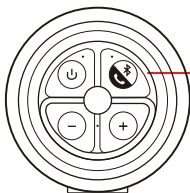

Guía de inicio rápido

Información general

 10 horas de uso

 Tiempo de recarga 4 horas

Dispositivos con Bluetooth

Indicador Bluetooth

- Acoplamiento: la luz azul parpadea durante medio segundo
- Standby: la luz azul parpadea durante 4 segundos
- Acoplado: la luz azul queda encendida sin parpadear