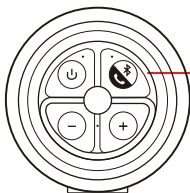

Guide de démarrage rapide

dispositifs Bluetooth

Indicateur bluetooth

- Couplage: Un signal bleu clignotant toutes les demi-secondes
- Veille: Un signal bleu clignote toutes les 4 secondes
- Connecté: Le signal bleu est constant