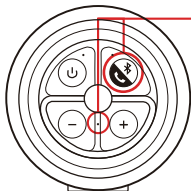

电话接/拨键

1. 已和蓝牙对频状态下可进行免持拨打电话功能
2. 当有来电时进行接听/拒接电话
  按电话拨接键一次即可接听
  连按电话拨接键两次可拒绝接听
3. 拨打上次拨出电话
  连按电话拨接键两次可自动拨打最后一次拨出的号码