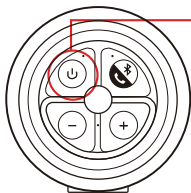

Information

Indicateur d'énergie et de charge

Mode de non-charge:

- Capacité de la batterie > 30%: Signal vert constant
- Capacité de la batterie < 30%: Signal rouge constant

Mode chargement:

- Capacité de la batterie < 50%: Signal rouge clignotant
- Capacité de la batterie > 50%: Signal vert clignotant
- Batterie chargée: Signal vert constant