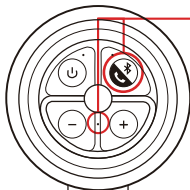

Telefon-Taste

1. Freisprecheinrichtung bei Synchronisation per Bluetooth
2. Annahme/Abweisung eingehender Anrufe
  Drücken Sie die Telefon-Taste einmal, um den Anruf entgegenzunehmen.
  Drücken Sie die Telefon-Taste zweimal, um den Anruf abzuweisen.
3. Letzte gewählte Nummer anrufen
  Drücken Sie die Taste zweimal, um die letztgewählte Nummer anzurufen.