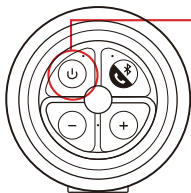

本体スペック	
電源	リチウムイオンバッテリー
電池持続時間	約10時間(オーディオ再生時)
充電時間	4時間
本体色	ブラック/レッド/ブルー/ピンク
最大外形寸法 (W)x(H)x(D)	188mm x 78mm x 76mm
質量	550g

快速入門指南

概述

連接使用

藍芽指示

- 對頻中: 藍燈閃爍每半秒一次
- 待機狀態: 藍燈閃爍每四秒一次
- 已對頻: 藍燈恆亮

功能指示

電源與充電狀態指示