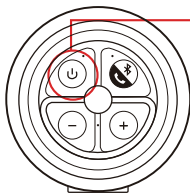

Information

Betriebs- und Ladeanzeige

Im Normalbetrieb:

- Akku-Kapazität > 30%: Anzeige leuchtet grün
- Akku-Kapazität < 30%: Anzeige leuchtet rot

Im Ladebetrieb:

- Akku-Kapazität < 50%: Anzeige blinkt rot
- Akku-Kapazität > 50%: Anzeige blinkt grün
- Akku voll geladen: Anzeige leuchtet grün