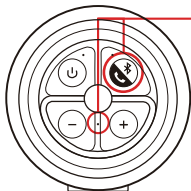

電話撥接鍵

1. 已和藍芽對頻狀態下可進行免持撥打電話功能
2. 當有來電時進行接聽/拒接電話
  按電話撥接鍵一次即可接聽
  連按電話撥接鍵兩次可拒絕接聽
3. 撥打上次撥出電話
  連按電話撥接鍵兩次可自動撥打最後一次撥出的號碼