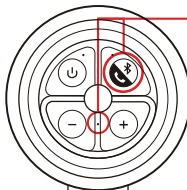

インフォメーション

電源&充電インジケター

通常時：

- ・バッテリー残量30%以上：グリーンLED点灯
- ・バッテリー残量30%未満：レッドLED点灯

充電時：

- ・バッテリー残量50%未満：レッドLED点滅
- ・バッテリー残量50%以上：グリーンLED点滅
- ・充電完了：グリーンLED点灯

Phoneボタン

1. Bluetoothペアリング時のハンズフリー機能
2. 着信時の受話/通話終了方法
着信時、ボタンを一度押し受話
通話時、ボタンを二度押し通話終了
3. 最後に着信のあった電話番号にリダイヤルする
ボタンを二度押しリダイヤル