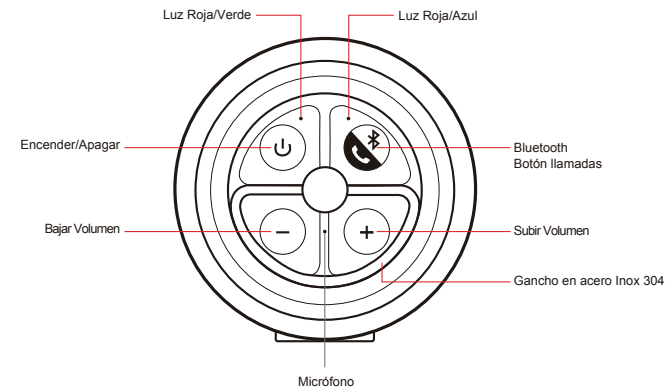

Información general

10 horas de uso

Tiempo de recarga 4 horas