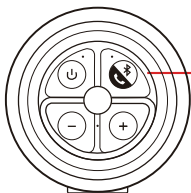

一般規格	
電池	可充電鋰電池
預估電池播放時間	約10小時
電池所需充電時間	4小時
顏色	黑 / 紅 / 藍 / 粉紅
尺寸	188 mm * 76 mm * 78 mm
重量	550g

快速入门指南

概述

连接使用

蓝牙指示

- 对频中：蓝灯闪烁每半秒一次
- 待机状态：蓝灯闪烁每四秒一次
- 已对频：蓝灯恒亮

功能指示

电源与充电状态指示