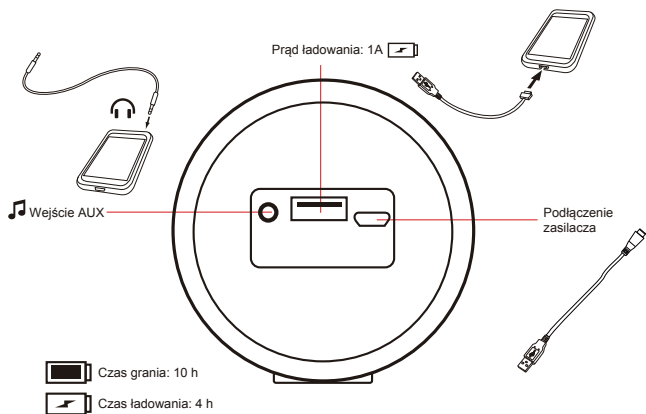

Informacje ogólne