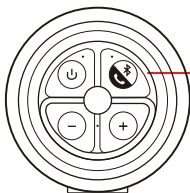

Skrócona instrukcja obsługi

Informacje ogólne

Urządzenia Bluetooth

Wskaźnik Bluetooth

- Wiązanie: niebieska lampka miga dwa razy na sekundę
- Czuwanie: niebieska lampka miga raz na 4 sekundy
- Powiązано: lampka świeci na niebiesko