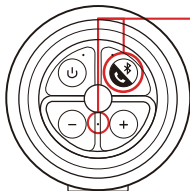

Pulsante Telefono

1. Funzione vivavoce quando viene accoppiato al telefono con Bluetooth
2. Ricevere/Rifiutare chiamate
  Quando si ha una chiamata in arrivo:
  Premere il tasto telefono una volta per rispondere alla chiamata
  Premere il tasto telefono due volte per rifiutare la chiamata
3. Ripetizione dell'ultima chiamata effettuata
  Premere il tasto del telefono due volte per ricomporre l'ultimo numero chiamato