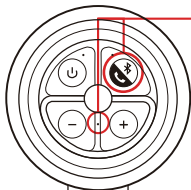

Information

Indicateur d'énergie et de charge

Mode de non-charge:

- Capacité de la batterie > 30%: Signal vert constant
- Capacité de la batterie < 30%: Signal rouge constant

Mode chargement:

- Capacité de la batterie < 50%: Signal rouge clignotant
- Capacité de la batterie > 50%: Signal vert clignotant
- Batterie chargée: Signal vert constant