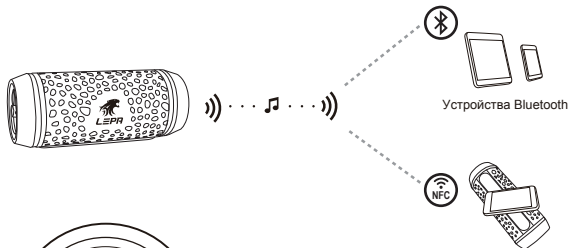

Подключение

Индикатор Bluetooth

- Сопряжение: Синий индикатор мигает через каждые полсекунды
- Режим ожидания: Синий индикатор мигает через каждые 4 секунды
- Сопряжено: Синий индикатор горит