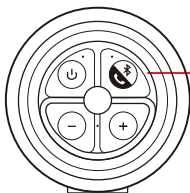

Connettività

Indicatore Bluetooth

- Accoppiamento: la luce blu lampeggia per mezzo secondo
- Standby: la luce blu lampeggia per 4 secondi
- Accoppiato: luce blu è fissa