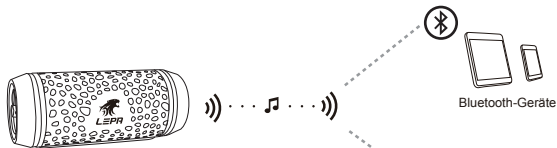

连线规格	
蓝牙系统	4.0版
频率范围	2.402 GHz - 2.480 GHz
兼容的蓝牙设定档	A2DP, AVRCP, HFP, HSP, SCMS-T, AAC
调变方式	FHSS
输出	蓝牙标准规格 Power Class 2
最大通讯距离	10 公尺(30 英尺)

一般规格	
电池	可充电锂电池
预估电池播放时间	约10小時
电池所需充电时间	约4小時
颜色	黑 / 红 / 蓝 / 粉红
尺寸	188 mm * 76 mm * 78 mm
重量	550g

Kurzanleitung

Übersicht

Verbinden

Bluetooth-Anzeige

- Verbinden: Die blaue Anzeige blinkt alle 0,5 Sekunden.
- Standby: Die blaue Anzeige blinkt alle 4 Sekunden.
- Verbunden: Die blaue Anzeige leuchtet durchgängig.