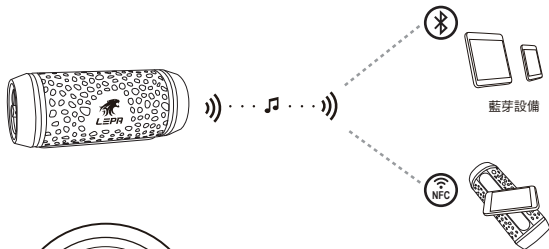

連接使用

藍芽指示

- 對頻中: 藍燈閃爍每半秒一次
- 待機狀態: 藍燈閃爍每四秒一次
- 已對頻: 藍燈恆亮