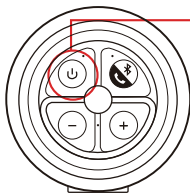

Connettività

Indicatore Bluetooth

- Accoppiamento: la luce blu lampeggia per mezzo secondo
- Standby: la luce blu lampeggia per 4 secondi
- Accoppiato: luce blu è fissa

Informazioni

Indicatore di alimentazione e ricarica