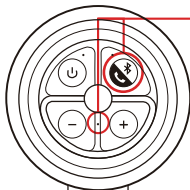

Przycisk telefonu

1. Obsługa bezdotykowa po powiązaniu przez Bluetooth
2. Odbieranie / odrzucanie połączeń przychodzących
  Naciśnij przycisk jeden raz, aby odebrać połączenie przychodzące
  Naciśnij przycisk dwa razy, aby odrzucić połączenie przychodzące
3. Ponowne wybranie ostatniego numeru
  Naciśnij przycisk dwa razy, aby ponownie wybrać ostatni numer