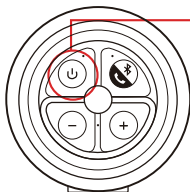

Informacje

Wskaźnik włączenia i ładowania

Praca bez ładowania:

- Naładowanie baterii > 30%: lampka świeci na zielono
- Naładowanie baterii < 30%: lampka świeci na czerwono

W trakcie ładowania:

- Naładowanie baterii < 50%: lampka miga na czerwono
- Naładowanie baterii > 50%: lampka miga na zielono
- Bateria w pełni naładowana: lampka świeci na zielono