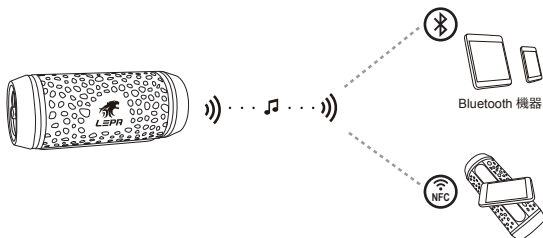

取扱説明書

-  フル充電で最長約10時間連続再生
-  約4時間でフル充電完了

NFCのペアリングは、対応デバイスを本製品底面のNFCマークにゆっぴりかざします

※読み取りづらい場合はデバイスを少し浮かすか、または前後左右にずらしてかざしてください

Bluetoothインジケター

- ・ペアリング：ブルーLEDが0.5秒間点滅
- ・スタンバイ：ブルーLEDが4秒間点滅
- ・ペアリング完了：ブルーLEDが点灯